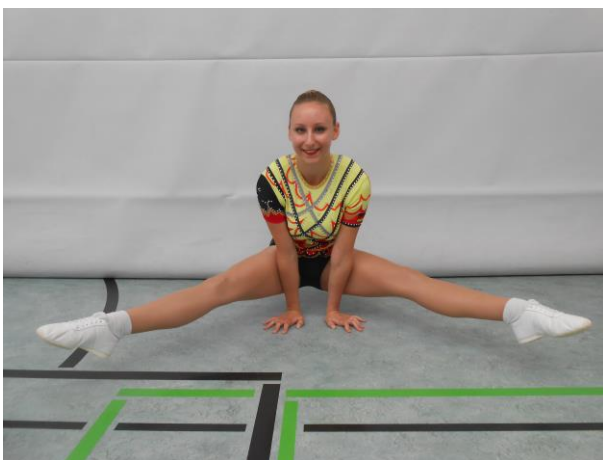

## Unsere Sportlerinnen für Deutschland bei der Europameisterschaft 2017

In der Gruppe und im Trio: Amelie Schröter, Anne-Kathrin Kunze, Emma Sturm,  
Celina Glöckle und Smilla Treß

In der Gruppe der Nationalmannschaft  
Nadja Mack