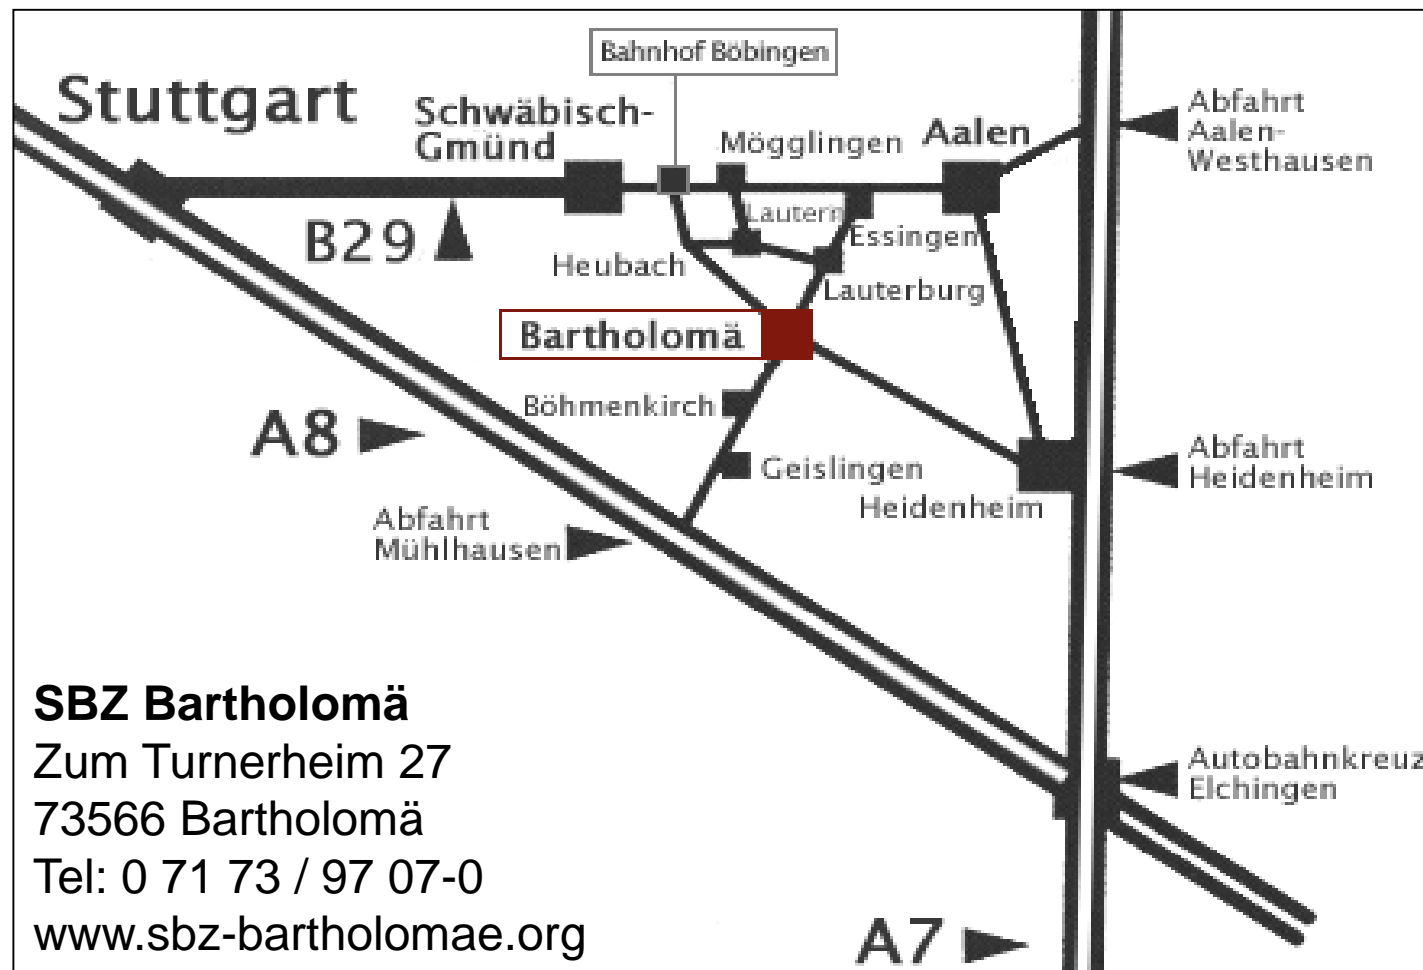

# Sport- und Bildungszentrum Bartholomä

## Anreiseskizze

# SBZ Bartholomä: Orientierungsplan

Zum Turnerheim 27,  
73566 Bartholomä  
Tel: 0 71 73 / 97 07-0  
www.sbz-bartholomae.org